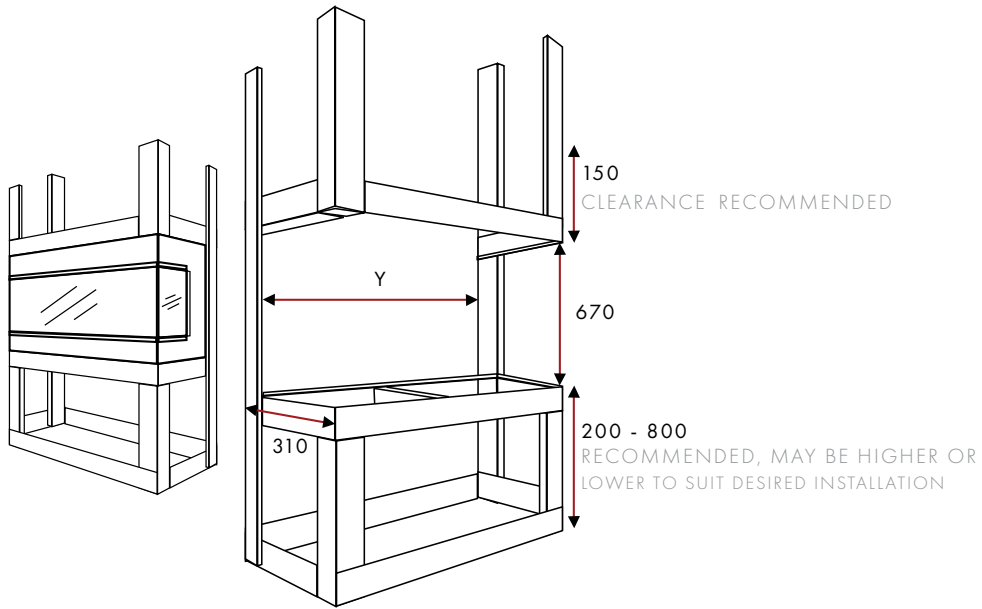

The app is available on Android and iOS.

MINIMUM FRAMEOUT DIMENSIONS

	VVT75-AU	VVT100-AU	VVT150-AU
Y	764	1014	1514

UNIT DIMENSIONS

	VVT75-AU	VVT100-AU	VVT150-AU
X	753	1003	1503

BACK PANEL OPTIONS

Stone

Ribbed