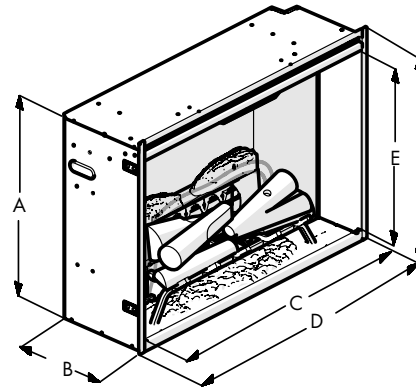

and many more

EVO 750 | 900 | 900P

MINIMUM FRAMEOUT DIMENSIONS

MODEL	J	K	L
EVO750-AU	318	778	665
EVO900-AU	318	930	665
EVO900P-AU	318	930	778

UNIT DIMENSIONS

MODEL	A	B	C	D	E	F	G	H	I
EVO750-AU	654	306	746	792	578	674	1378	978	978
EVO900-AU	654	306	898	944	578	674	1524	1080	1080
EVO900P-AU	768	306	898	944	691	788	1524	1080	1080