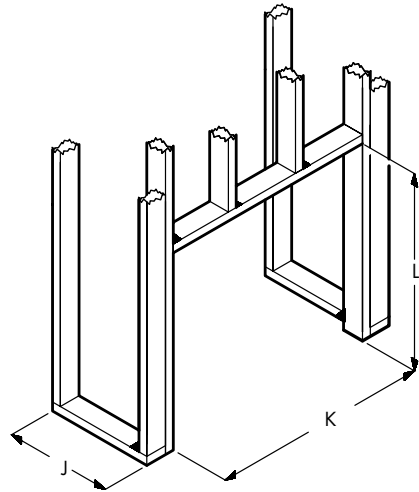

and many more

EVO 750 | 900 | 900P

MINIMUM FRAMEOUT DIMENSIONS

MODEL	J	K	L
EVO750-AU	318	778	665
EVO900-AU	318	930	665
EVO900P-AU	318	930	778

UNIT DIMENSIONS

MODEL	A	B	C	D	E	F	G	H	I
EVO750-AU	654	306	746	792	578	674	1378	978	978
EVO900-AU	654	306	898	944	578	674	1524	1080	1080
EVO900P-AU	768	306	898	944	691	788	1524	1080	1080