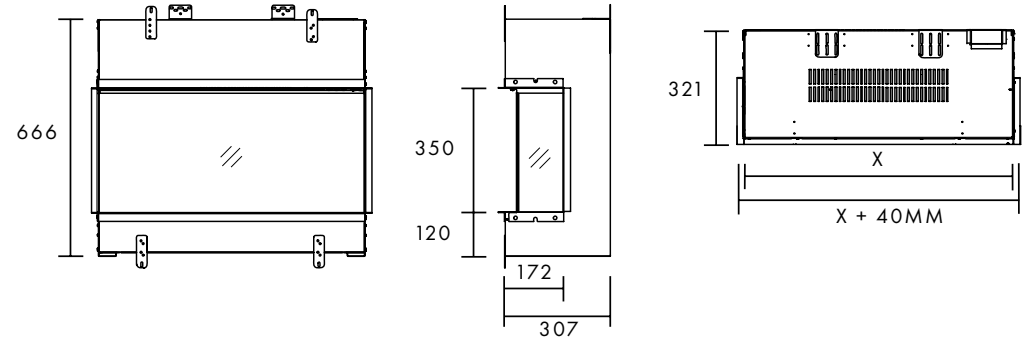

The app is available on Android and iOS.

MINIMUM FRAMEOUT DIMENSIONS

	VVT75-AU	VVT100-AU	VVT150-AU
Y	764	1014	1514

UNIT DIMENSIONS

	VVT75-AU	VVT100-AU	VVT150-AU
X	753	1003	1503

BACK PANEL OPTIONS

Stone

Ribbed