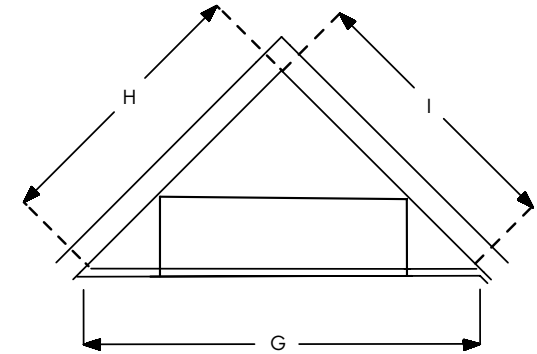

and many more

EVO 750 | 900 | 900P

MINIMUM FRAMEOUT DIMENSIONS

MODEL	J	K	L
EVO750-AU	318	778	665
EVO900-AU	318	930	665
EVO900P-AU	318	930	778

UNIT DIMENSIONS

MODEL	A	B	C	D	E	F	G	H	I
EVO750-AU	654	306	746	792	578	674	1378	978	978
EVO900-AU	654	306	898	944	578	674	1524	1080	1080
EVO900P-AU	768	306	898	944	691	788	1524	1080	1080